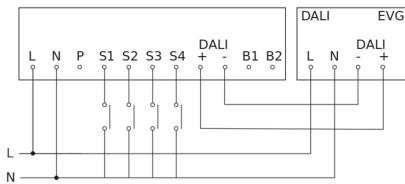

Präsenzmelder - Professional Line

IR Quattro HD 24m DALI plus

Aufputz

EAN 4007841 035273

Art.-Nr. 035273

IR Quattro HD 24m DALI plus

Aufputz
 EAN 4007841 035273
 Art.-Nr. 035273

Schaltplan Master

Schaltplan Master mit EVG aus

Schaltplan Master mit geschalteter Leuchte

Schaltplan Master-Slave und Master-Master Vernetzung