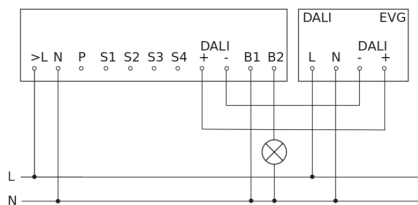

Präsenzmelder - Professional Line

IR Quattro HD 24m DALI plus

Aufputz

EAN 4007841 035273

Art.-Nr. 035273

IR Quattro HD 24m DALI plus

Aufputz
 EAN 4007841 035273
 Art.-Nr. 035273

Schaltplan Master

Schaltplan Master mit EVG aus

Schaltplan Master mit geschalteter Leuchte

Schaltplan Master-Slave und Master-Master Vernetzung