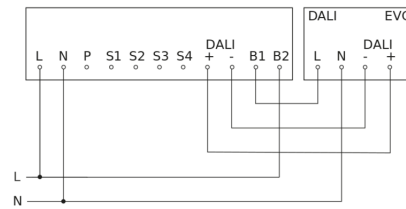

Präsenzmelder - Professional Line

IR Quattro HD 24m DALI plus

Aufputz

EAN 4007841 035273

Art.-Nr. 035273

IR Quattro HD 24m DALI plus

Aufputz
 EAN 4007841 035273
 Art.-Nr. 035273

Schaltplan Master

Schaltplan Master mit EVG aus

Schaltplan Master mit geschalteter Leuchte

Schaltplan Master-Slave und Master-Master Vernetzung